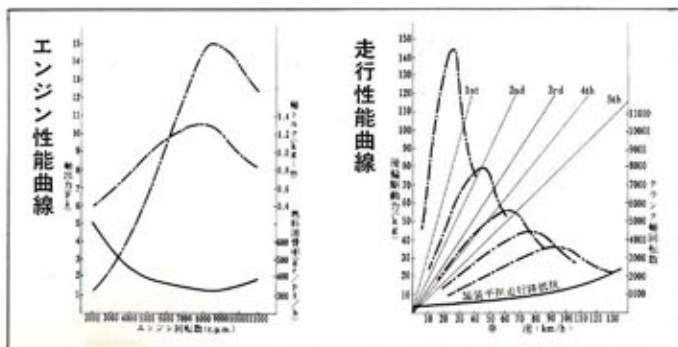

ヤマハスポーツ AX125

¥145,000

- 車体色
- メタリックブラック(黒)
- マンダリンオレンジ(橙)

項目	車名	
	諸元	ヤマハ
		AX125
寸法	全長	1,915mm
	全巾	765mm
	全高	1,070mm
	軸間距離	1,240mm
車体重量	99kg	
性能	制動停止距離	14m/(50)km/h
	舗装平坦路燃費	50km/l(50)km/h
	登坂能力	22.5°
総排気量	124cc	
席内径×行程	43mm×43mm	
動機	圧縮比	7.0 : 1
機	最高出力	15PS/8,500r.p.m.
	最大トルク	1.3kg-m/8,000r.p.m.
始動方式	プライマリーキック	
変速機	常時噛合式前進5段	
タイヤサイズ(前)	2.50-18-4 PR	
タイヤサイズ(後)	2.75-18-4 PR	
燃料タンク容量	9.0ℓ	
オイルタンク容量	1.5ℓ	