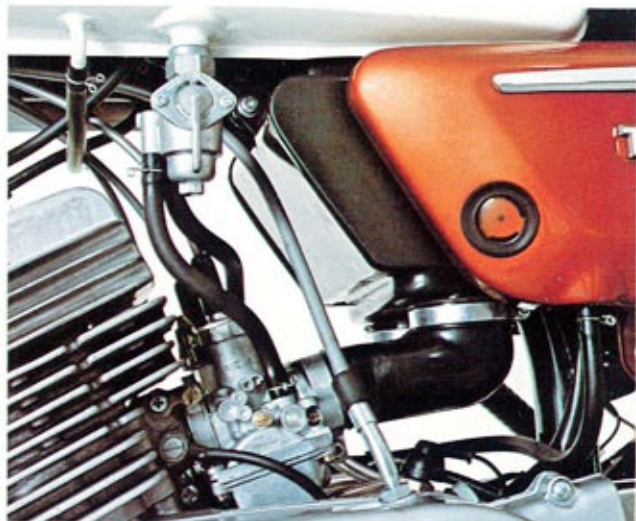

エンジン回りは内外とも格段の充実ぶりです。新設計フレームはネジレ剛性に強い高張力鋼。長くなったホイールベース、アップハンドルとあいまって、カーブや高速時の安定性、操縦性は抜群。デザイン、性能面とも、このクラスでは最もゼイタクなマシンです。

ライトをつけると、文字がグリーンに浮き出る。夜間走行中も見やすいタコメーター付分離型メーター。

コンパクトなまとまりを見せる5ポートアルミシリンダーエンジン。クランクケース回りもスマートな仕上がり。

安全性を重視した新設計——フロントブレーキを作動してもテールランプが点灯。

混合ガス送入のバラツキをなくす連動式スターターキャブ。吸気効率をアップしたエアークリーナーも的確な配置。

ワンタッチ開閉のできるキルティングシート。整備のしやすさは抜群。

安定した乗車感とライディングポジションをお約束するアップハンドル。

レーサーの感覚で乗るAX 125

- ☆スターターキャブレター新採用
- ☆入りやすく、手応えの確かなリンク式チェンジ機構
- ☆高性能5ポートアルミシリンダーエンジン
- ☆レーサー並みの高張力鋼フレーム
- ☆セリアーニタイプのフロントフォーク
- ☆見やすいタコメーター付分離型メーター
- ☆安全走行を約束するサイドリフレクター標準装備
- ☆安定した乗車感をましたアップハンドル
- ☆スポーティーでカラフルな大型ガソリンタンク
- ☆明るく大きなライト類